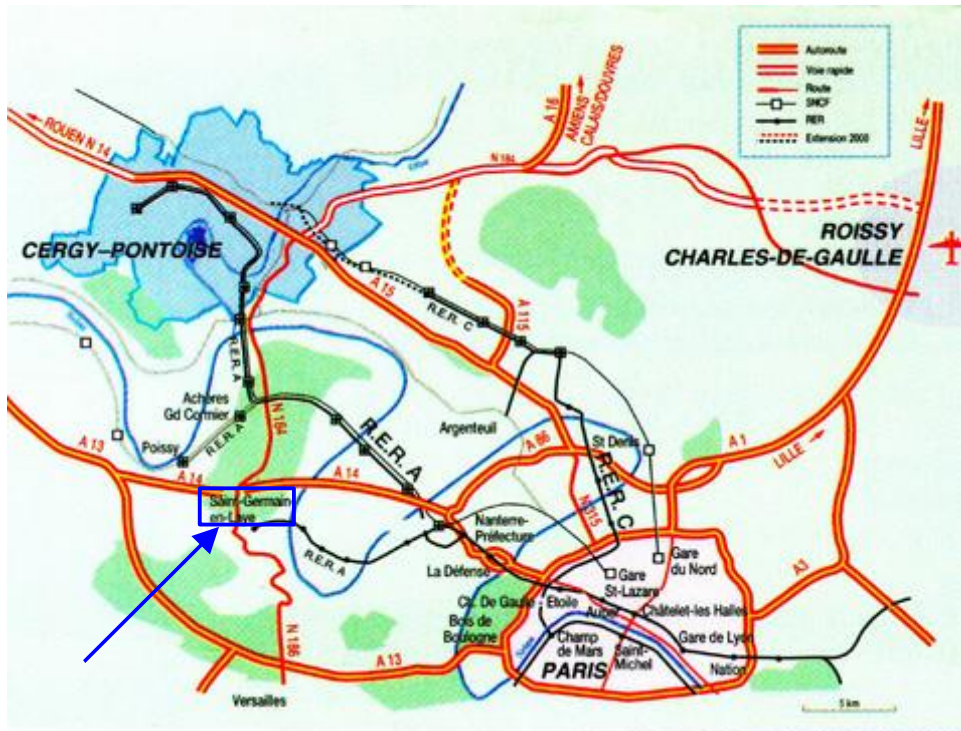

# PLAN D'ACCES CABINET MARTIN

97, rue Péreire - 78100 SAINT GERMAIN EN LAYE  
Tél : 01.30.87.16.16 - Fax : 01.39.73.65.60

R.E.R. : Ligne A

BUS (près Hôtel de Ville) : ligne R2 (arrêt : nouveau cimetière)